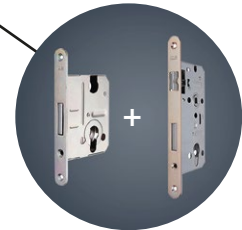

Maße (mm)

max: 3000 × 3000

min: 1800 × 800

3d Scharniere

Sicherheits Leiste (als zusätzliche Option)

Sicherheits Bolzen (als zusätzliche Option)

Als Standard: zwei getrennte Schlösser mit Vorrichtung für 2 Schließzylinder

2 verschiedene Schwellen verfügbar:

Angepasste Höhe der Schwelle:
von 30mm bis 60mm

Riffelblech auf der Schwelle
(als zusätzliche Option)

In 4 Varianten verfügbar:

Modelle ohne
Stahlnieten &
Stahlbeschläge