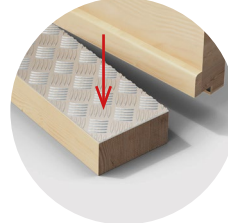

PRODUKTDATENBLATT

GARAGEN DOPPELFLÜGELTOR AUS HOLZ

GRUPPE

QUALITÄT FÜR HÖCHSTE ANSPRÜCHE

Allgemeine Beschreibung

Die stabile Konstruktion der PF Garagen Doppelflügelstore aus Holz, die nach Maß gefertigt werden, eignet sich sowohl für die private als auch gewerbliche Nutzung.

Maße (mm)

max: 3000 × 3000

min: 1800 × 800

3d Scharniere

Sicherheits Leiste (als zusätzliche Option)

Sicherheits Bolzen (als zusätzliche Option)

Als Standard: zwei getrennte Schlösser mit Vorrichtung für 2 Schließzylinder

2 verschiedene Schwellen verfügbar:

Angepasste Höhe der Schwelle:
von 30mm bis 60mm

Riffelblech auf der Schwelle
(als zusätzliche Option)

In 4 Varianten verfügbar:

Modelle ohne
Stahlnieten &
Stahlbeschläge